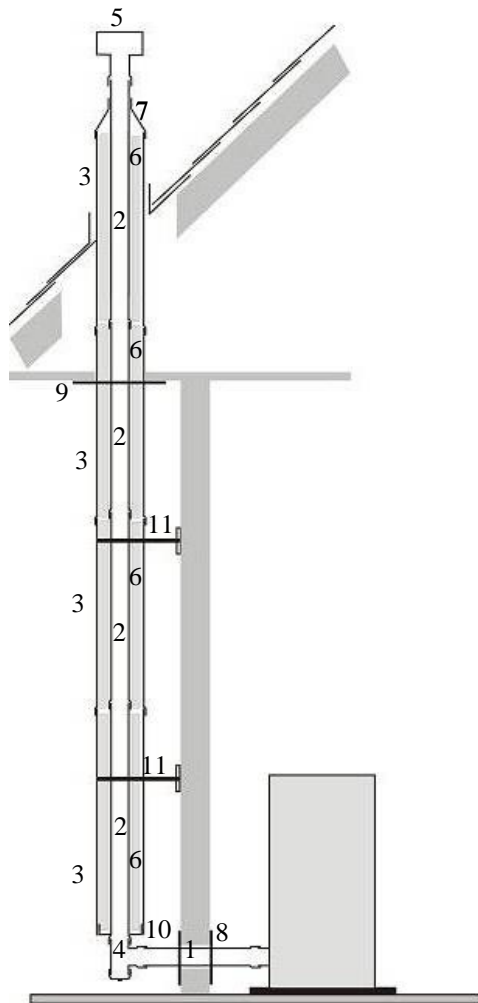

# Biomass Technology

Visión de la Energía Limpia

ITEM	Kit de Instalación 3 (exterior salida sobre alero)	Cantidad
1	ALA AETERNUM TUBO 0,5m 80mm	1
2	TUBO 80 MM ACERO INOXIDABLE NACIONAL	4
3	TUBO GALVANIZADO 5,5' X 1 M NACIONAL	4
4	ALA ECOPELLETS T DE REGISTRO 80mm	1
5	GORRO AUSTRAL 80MM ACERO INOX.	1
6	AISLANTE LANA MINERAL 3' X 25 MM X 90 CM PREFORMADA	4
7	EMBUDILLO 80 MM X 5,5'	1
8	ALA ECOPELLETS ANILLO DE TERMINACIÓN 80mm PARED INTERNA	1
9	ANILLO GALVANIZADO 5,5' TERMINACION PARED EXTERIOR	1
10	ANILLO GALVANIZADO 80 MM TERMINACIÓN PARED EXTERIOR	1
11	SOPORTE ABRAZEDERA PARA TUBOS 5,5'	2