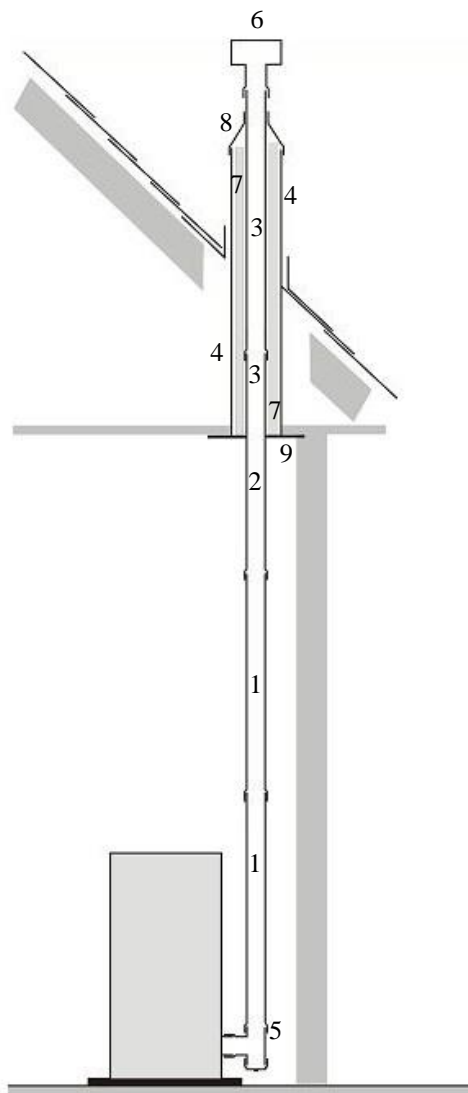

Biomass Technology

Visión de la Energía Limpia

ITEM	Kit de instalación 4 (interior salida sobre techo)	Cantidad
1	ALA ECOPELLETS TUBO 1m 80mm	2
2	ALA ECOPELLETS TUBO 0,5m 80mm	1
3	TUBO 80 MM ACERO INOXIDABLE NACIONAL	2
4	TUBO GALVANIZADO 5,5` X 1 M NACIONAL	2
5	ALA ECOPELLETS T DE REGISTRO 80mm	1
6	GORRO AUSTRAL 80MM ACERO INOX.	1
7	AISLANTE LANA MINERAL 3' X 25 MM X 90 CM PREFORMADA	2
8	EMBUDILLO 80 MM X 5,5'	1
9	ALA ECOPELLETS ANILLO DE TERMINACIÓN PARED INTERNA 80mm	1