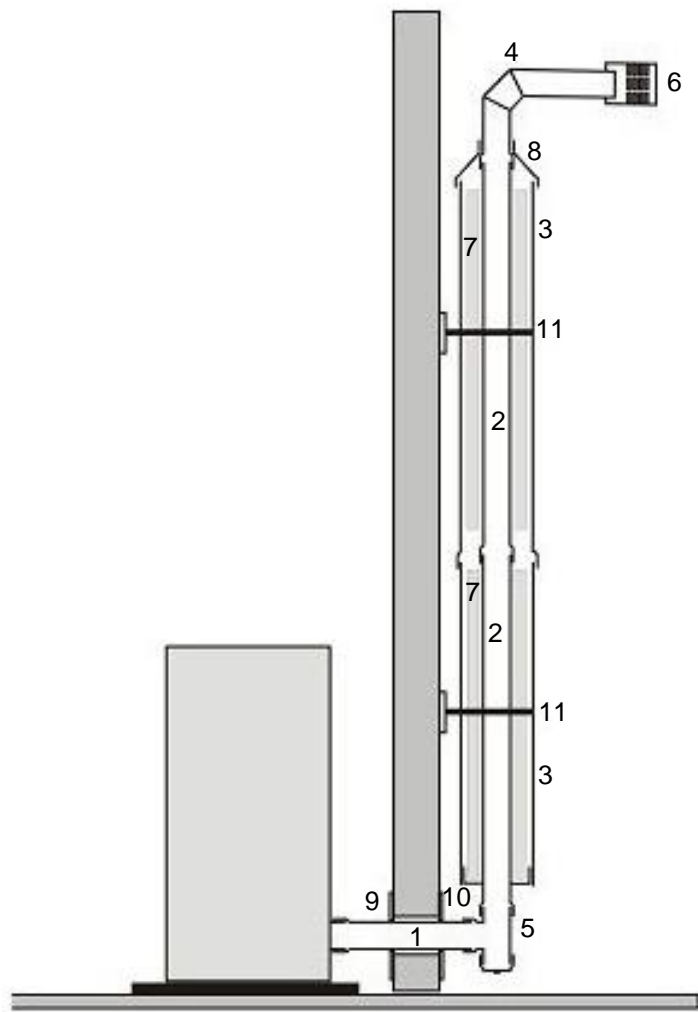

Biomass Technology

Visión de la Energía Limpia

ITEM	Kit de Instalación 2 (exterior salida fachada)	Cantidad
1	ALA AETERNUM TUBO 0,5m 80mm	1
2	TUBO 80 MM ACERO INOXIDABLE NACIONAL	2
3	TUBO GALVANIZADO 5,5` X 1 M NACIONAL	2
4	CODO 85° X 80 MM GALVANIZADO NACIONAL	1
5	ALA ECOPELLETS T DE REGISTRO 80mm	1
6	ALA AETERNUM TERMINAL DIFUSOR DE DESCARGA INOX. 80mm	1
7	AISLANTE LANA MINERAL 3`X 25 MM X 90 CM PREFORMADA	2
8	EMBUDILLO 80 MM X 5,5`	1
9	ALA ECOPELLETS ANILLO DE TERMINACIÓN 80mm PARED INTERNA	1
10	ANILLO GALVANIZADO 80 MM TERMINACIÓN PARED EXTERIOR	1
11	SOPORTE DE PARED GALVANIZADO 5,5`	2